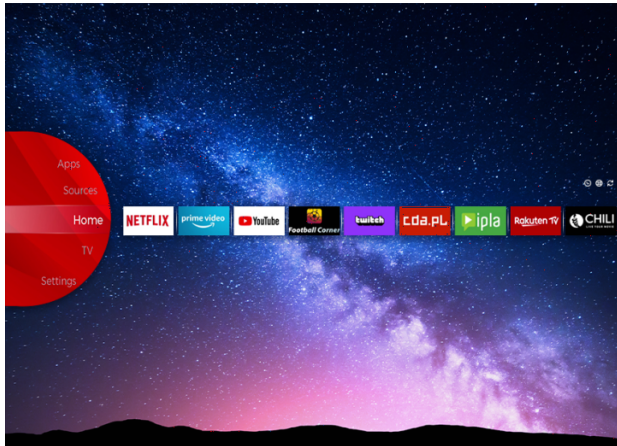

JVC

UHD TV-k

LT-58VU6100

- > Ultra HD 4K
- > Smart TV
- > 3 HDMI, 2 USB
- > Dolby Atmos & Dolby Vision HDR
- > MEMC

Super Resolution

Micro Dimming

DTS X

NETFLIX

JVC Smart Portal

A JVC Smart Center lehetővé teszi a különböző internetes tartalmak elérését a távirányítóra való egyszerű kattintással. A Smart TV alkalmazások használatával alapvetően zenét, videókat és filmeket streamelhet valós időben több alkalmazásból. Kedvenc TV-műsorainak kimaradt epizódjai a felzárkózási szolgáltatáson keresztül tekinthetők meg; bérelheti a legújabb filmeket, vagy megnézheti az internetes videókat.

4K HDR Immersive

A 4K HDR magával ragadó logó biztosítékot nyújt a fogyasztók számára, hogy a technológia által ígért képminőségi szint hatékonyan lesz elérhető és reprodukálható a JVC TV -ken.

➤ Képernyő