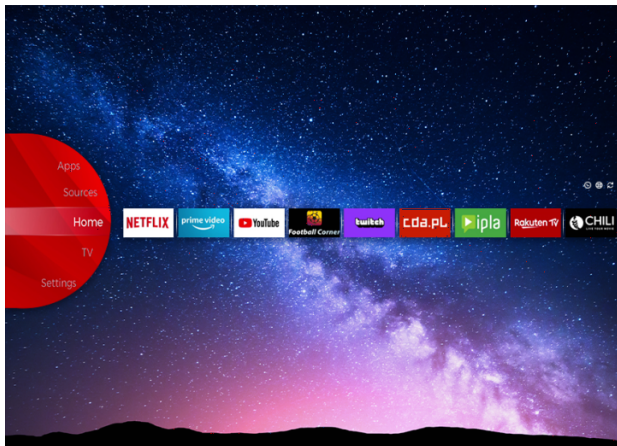

JVC

UHD TV-k

LT-65VU3100

- > Ultra HD 4K
- > Smart TV
- > 3 HDMI, 1 USB
- > Dolby Vision HDR
- > Super Resolution

Super Resolution

NETFLIX

JVC Smart Portal

A JVC Smart Center lehetővé teszi a különböző internetes tartalmak elérését a távirányítóra való egyszerű kattintással. A Smart TV alkalmazások használatával alapvetően zenét, videókat és filmeket streamelhet valós időben több alkalmazásból. Kedvenc TV-műsorainak kimaradt epizódjai a felzárkózási szolgáltatáson keresztül tekinthetők meg; bérelheti a legújabb filmeket, vagy megnézheti az internetes videókat.

Micro Dimming

Algoritmus a jobb kontrasztért és az élénk képminőségért. Ezt az egyes képpontok mély elemzése, a sötét és világos régiók felismerése és külön háttérvilágítás alkalmazása biztosítja.

4K HDR Immersive

A 4K HDR magával ragadó logó biztosítékot nyújt a fogyasztók számára, hogy a technológia által ígért képminőségi szint hatékonyan lesz elérhető és reprodukálható a JVC TV -ken.

➤ Képernyő

Kijelző méret	65"
Felbontás	3840x2160
Panel típusa	DLED
Fényerősség	350