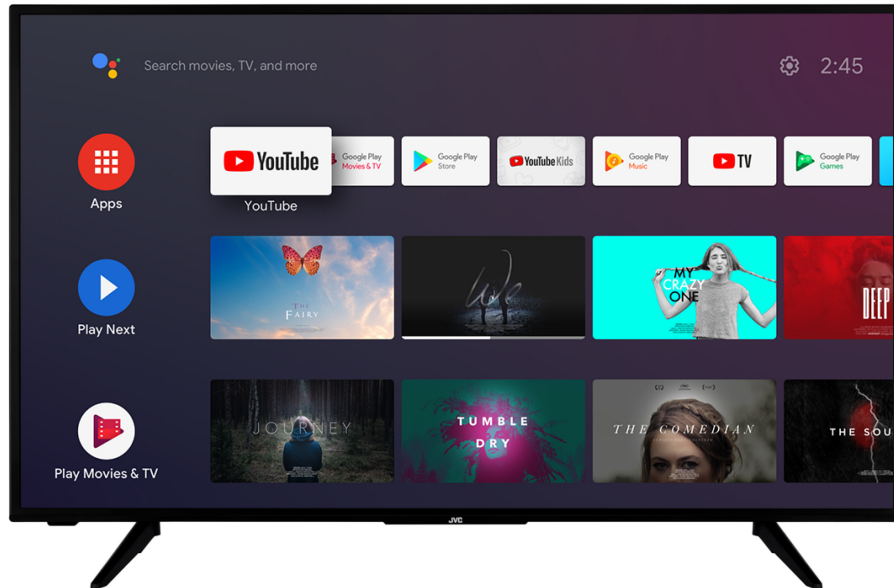

JVC

UHD TV-k
Android TV-k

LT-43VA3035

- > 4K Ultra HD
- > Android TV
- > Dolby Vision HDR
- > 4 HDMI & 2 USB

DVBT2/C/S2®

4K HDR Immersive

A 4K HDR magával ragadó logó biztosítékot nyújt a fogyasztók számára, hogy a technológia által ígért képminőségi szint hatékonyan lesz elérhető és reprodukálható a JVC TV -ken.

Android TV

Fedezzen fel filmek, műsorok, játékok ezreit, és kapjon választ kérdéseire a nagy képernyőn az Android TV segítségével

Ultra HD (4K)

Fogjon meg minden részletet a képernyő minden sarkában, élesebb színválasztékkal. Úgy érzi, mintha egy színes virtuális világban élnél, vagy híres művészek festményei veszik körül egy művészeti galériában UHD 4K-n keresztül.

➤ Képernyő

Kijelző méret	43"
Felbontás	3840x2160
Panel típusa	DLED
Széles színskála	Nem

➤ Fő Funkciók

Smart TV	Igen
Processzor típusa	QUAD CORE
TV-DVD kombináció	Nem

➤ Videó

HDR	Igen
Dolby Vision HDR	Igen
UHD Upscaler	Igen
Képmódok	Dynamic, Game,Sports, Cinema, Natural, User
Hybrid Log Gamma (HLG)	Igen