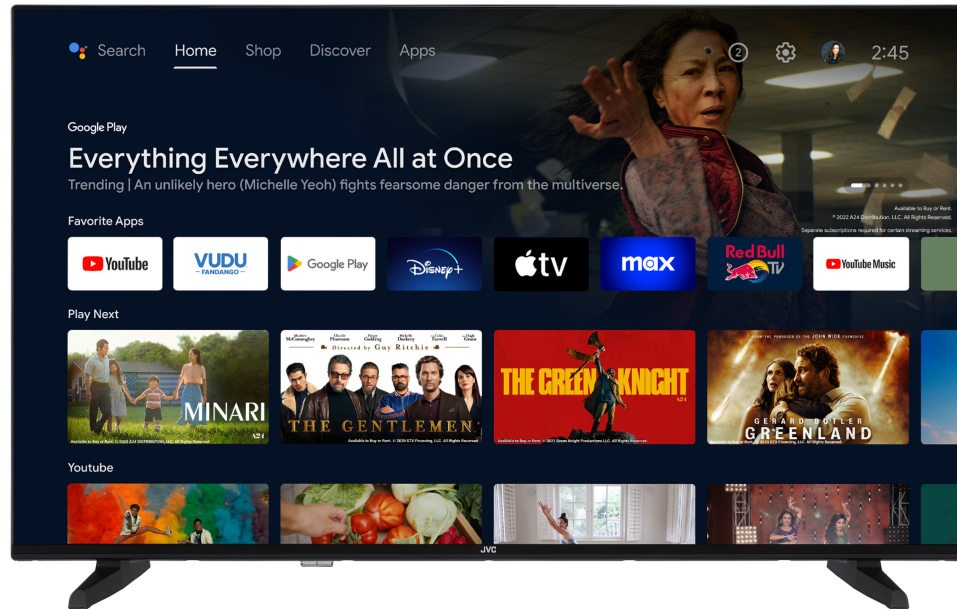

# JVC

UHD TV-k  
Android TV-k

LT-43VA3335

- > 4K ULTRA HD (3840X2160)
- > 3 HDMI & 2 USB
- > Android TV
- > Dolby Vision HDR
- > Dolby Atmos

Super Resolution

Micro Dimming

Bluetooth

DVB-T2/C/S2  
ALLM

## 4K HDR Immersive

A 4K HDR magával ragadó logó biztosítékot nyújt a fogyasztók számára, hogy a technológia által ígért képminőségi szint hatékonyan lesz elérhető és reprodukálható a JVC TV -ken.