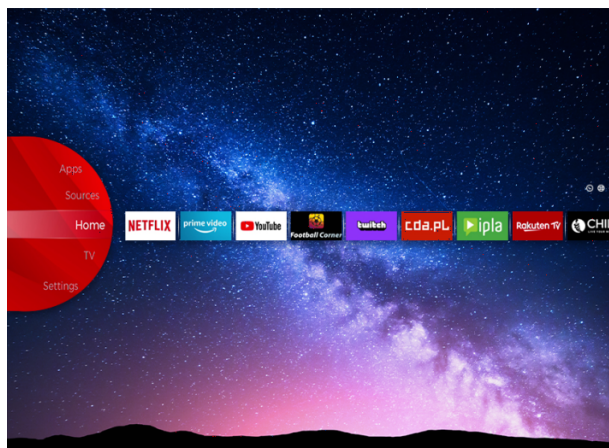

NETFLIX

YouTube

prime video

ALLM

Google Home

4K HDR Immersive

A 4K HDR magával ragadó logó biztosítékot nyújt a fogyasztók számára, hogy a technológia által ígért képminőségi szint hatékonyan lesz elérhető és reprodukálható a JVC TV -ken.

JVC Smart Portal

A JVC Smart Center lehetővé teszi a különböző internetes tartalmak elérését a távirányítóra való egyszerű kattintással. A Smart TV alkalmazások használatával alapvetően zenét, videókat és filmeket streamelhet valós időben több alkalmazásból. Kedvenc TV-műsorainak kimaradt epizódjai a felzárkózási szolgáltatáson keresztül tekinthetők meg; bérelheti a legújabb filmeket, vagy megnézheti az internetes videókat.

Dolby Vision HDR

Forradalom a látásban. Hihetetlen fényerővel, kontraszttal és színekkel a JVC TV-k életre keltik a szórakozást a szemed előtt. Az új mozi vetítési technológia maximális potenciáljának teljes kihasználásával a Dolby Vision egy kifinomult, élethű kép eredményét adja, amely elfelejtí, hogy képernyőt néz.