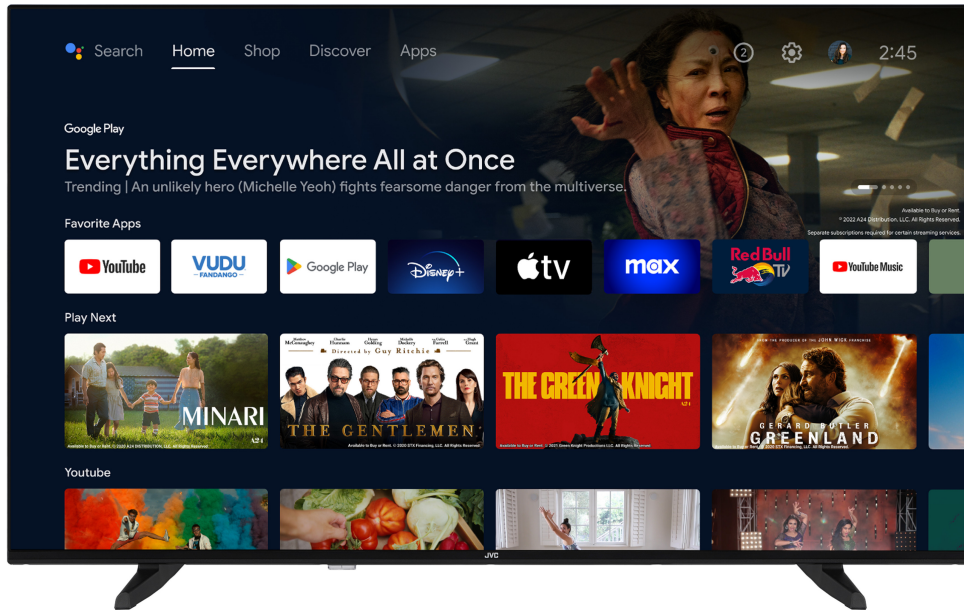

JVC

UHD TV-k
Android TV-k

LT-50VA3335

- > 4K ULTRA HD (3840X2160)
- > 3 HDMI & 2 USB
- > Android TV
- > Dolby Vision HDR
- > Dolby Atmos

Super Resolution

Micro Dimming

Bluetooth

DVB-T2/C/S2
ALLM

works with
Google Home

WiFi
CERTIFIED

Google Play
Movies & TV

NETFLIX

4K HDR Immersive

A 4K HDR magával ragadó logó biztosítékot nyújt a fogyasztók számára, hogy a technológia által ígért képminőségi szint hatékonyan lesz elérhető és reprodukálható a JVC TV -ken.

Android TV

Fedezzen fel filmek, műsorok, játékok ezreit, és kapjon választ kérdéseire a nagy képernyőn az Android TV segítségével

Dolby Vision HDR

Forradalom a látásban. Hihetetlen fényerővel, kontraszttal és színekkel a JVC TV-k életre keltik a szórakozást a szemed előtt. Az új mozi vetítési technológia maximális potenciáljának teljes kihasználásával a Dolby Vision egy kifinomult, élethű kép eredményét adja, amely elfelejtí, hogy képernyőt néz.