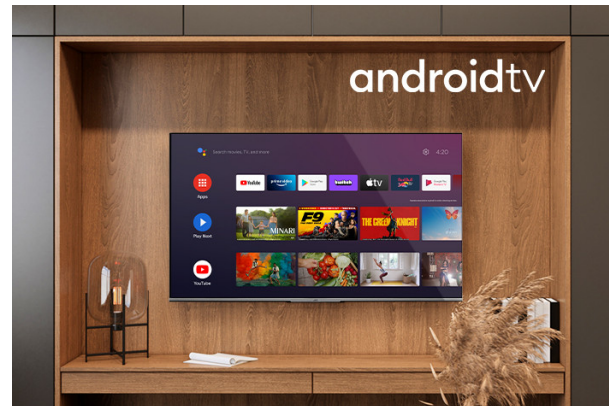

FULL HD/HD Televisioni Android Televisioni

LT-24VAH32IW

- > HD READY (1366X768)
- > 3 HDMI & 2 USB
- > Android TV
- > HDR10
- > Internal Wifi & Bluetooth

HD

Grazie alla risoluzione dello schermo HD, la TV mostra immagini più dettagliate che mai. Con la qualità dello schermo 720p, non perderai alcun dettaglio, per un'immagine ancora più realistica.