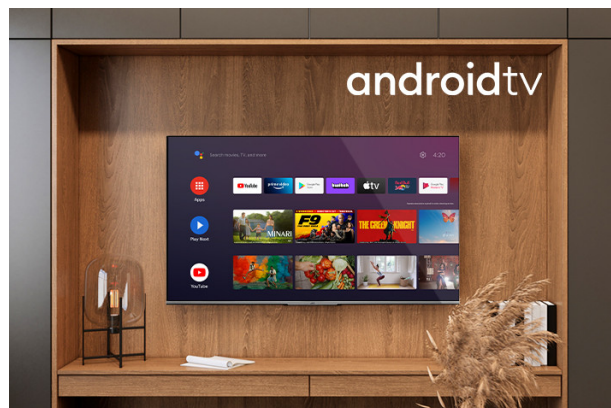

JVC

FULL HD/HD Televisioni
Android Televisioni

LT-32VAF525I

- > FULL HD (1920X1080)
- > 3 HDMI & 2 USB
- > Android TV
- > HDR10
- > Internal Wifi & Bluetooth

NETFLIX

prime video

FHD

Grazie alla risoluzione dello schermo FHD, la tua TV mostra immagini più dettagliate che mai. Con la qualità dello schermo 1080p, non perderai alcun dettaglio, per un'immagine ancora più realistica.