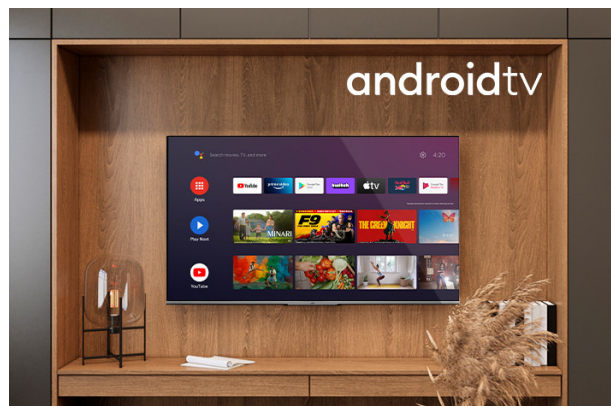

JVC

FULL HD/HD Televisioni
Android Televisioni

LT-40VAF335I

- > FULL HD (1920X1080)
- > 2 HDMI & 1 USB
- > Android TV
- > HDR10
- > Super Resolution & Micro Dimming

NETFLIX

prime video

FHD

Grazie alla risoluzione dello schermo FHD, la tua TV mostra immagini più dettagliate che mai. Con la qualità dello schermo 1080p, non perderai alcun dettaglio, per un'immagine ancora più realistica.