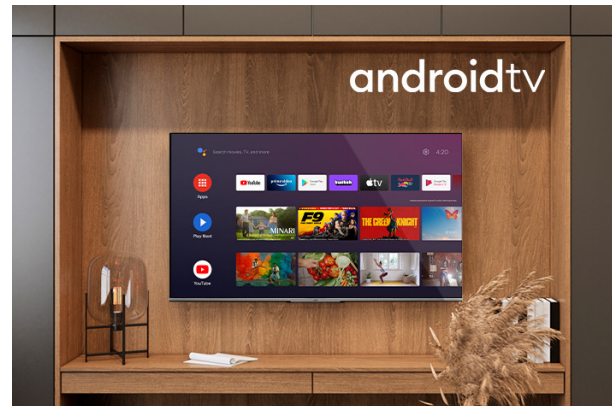

FULL HD/HD Televisioni Android Televisioni

LT-43VAF335I

- > FULL HD (1920X1080)
- > 2 HDMI & 1 USB
- > Android TV
- > HDR10
- > Super Resolution & Micro Dimming

FHD

Grazie alla risoluzione dello schermo FHD, la tua TV mostra immagini più dettagliate che mai. Con la qualità dello schermo 1080p, non perderai alcun dettaglio, per un'immagine ancora più realistica.