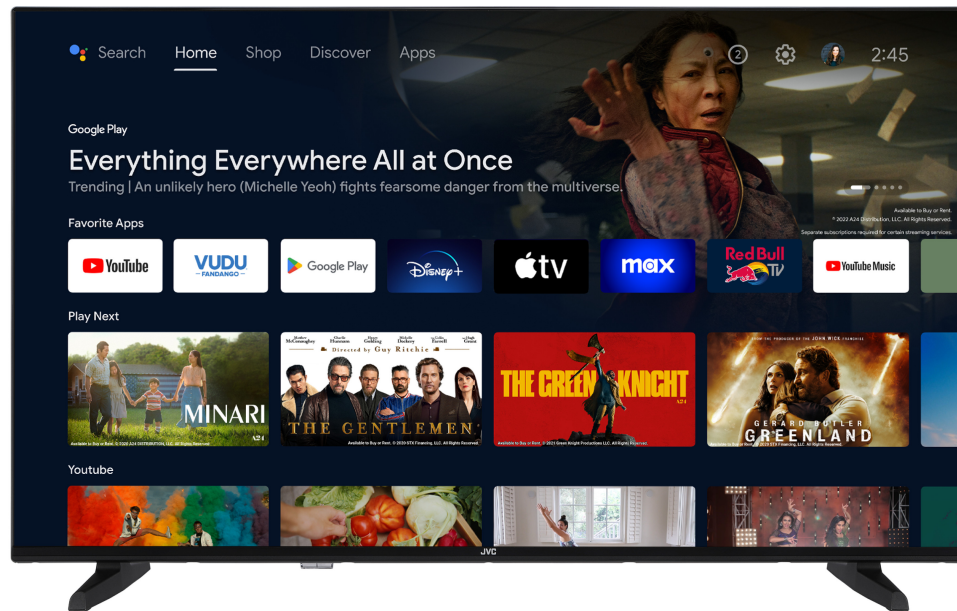

JVC

UHD Televisioni Android Televisioni LT-43VA3305I

- > 4K ULTRA HD (3840X2160)
- > 3 HDMI & 2 USB
- > Android TV
- > Dolby Vision HDR
- > Dolby Atmos

Super Resolution

Micro Dimming

Bluetooth

DVB-T2/C/S2
ALLM

works with
Google Home

WiFi
CERTIFIED

Google Play
Movies & TV

NETFLIX