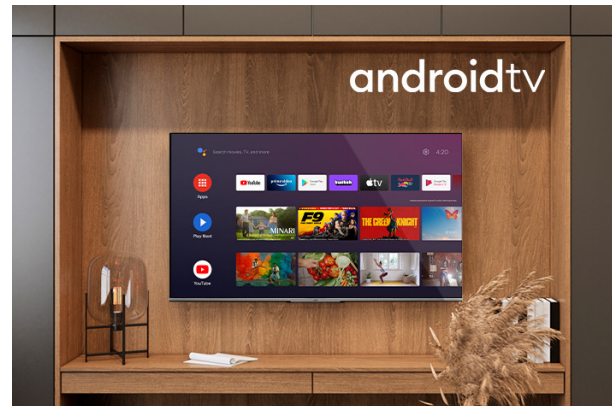

UHD Televisioni
Android Televisioni
QLED

LT-43VAQ725I

- > 4K ULTRA HD (3840X2160)
- > 3 HDMI & 2 USB
- > QLED Android TV
- > Dolby Vision HDR & HDR10+
- > MEMC

4K HDR Immersive

Il logo 4K HDR Immersive garantisce sempre che il livello di qualità dell'immagine sarà effettivamente fruito e riprodotto sui televisori JVC.

Android TV

Esplora migliaia di film, programmi, giochi e ottieni risposte alle tue domande sul grande schermo con Android TV

QLED

Progettati per supportare oltre il 90% della gamma cromatica DC1-P3, i televisori Android Quantum Dot offrono varietà di colore e livelli precisione dell'immagine sorprendenti.