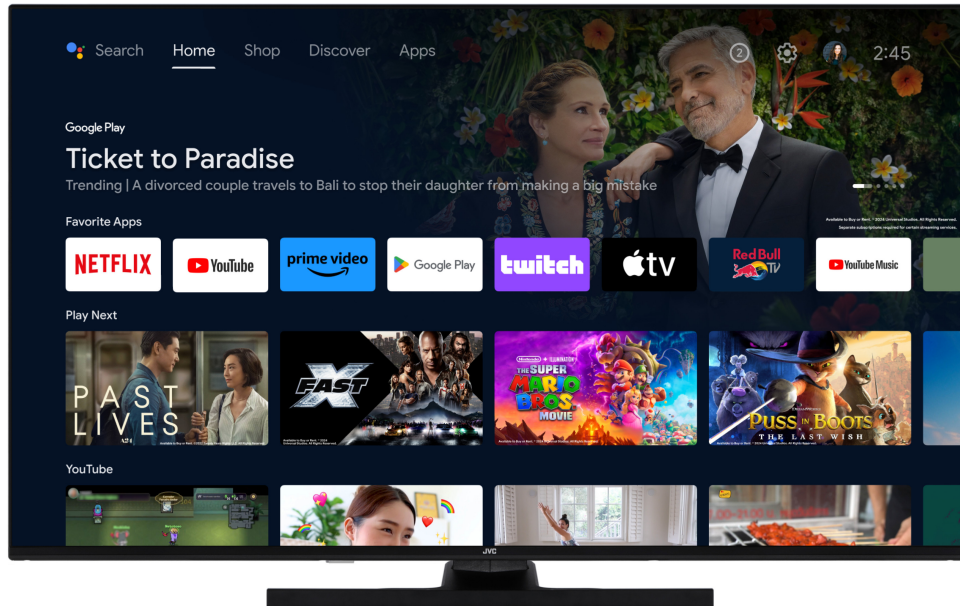

JVC

UHD Televisioni Android Televisioni LT-50VA3305I

- > 4K ULTRA HD (3840X2160)
- > 3 HDMI & 2 USB
- > Android TV
- > Dolby Vision HDR
- > Dolby Atmos

4K HDR Immersive

Il logo 4K HDR Immersive garantisce sempre che il livello di qualità dell'immagine sarà effettivamente fruito e riprodotto sui televisori JVC.

Android TV

Esplora migliaia di film, programmi, giochi e ottieni risposte alle tue domande sul grande schermo con Android TV

Dolby Vision HDR

Rivoluzione nella visione. Con luminosità, contrasto e colori incredibili, i televisori JVC danno vita all'intrattenimento davanti ai tuoi occhi. Sfruttando appieno il massimo potenziale della nuova tecnologia di proiezione cinematografica, Dolby Vision permette di ottenere un'immagine raffinata e realistica che ti farà dimenticare che sia solo uno schermo.