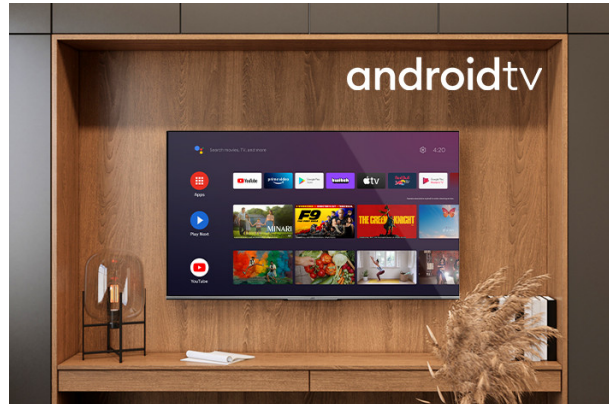

JVC

UHD Televisioni Android Televisioni LT-55VA3305I

- > 4K ULTRA HD (3840X2160)
- > 3 HDMI & 2 USB
- > Android TV
- > Dolby Vision HDR
- > Dolby Atmos

4K HDR Immersive

Il logo 4K HDR Immersive garantisce sempre che il livello di qualità dell'immagine sarà effettivamente fruito e riprodotto sui televisori JVC.

Android TV

Esplora migliaia di film, programmi, giochi e ottieni risposte alle tue domande sul grande schermo con Android TV

Dolby Vision HDR

Rivoluzione nella visione. Con luminosità, contrasto e colori incredibili, i televisori JVC danno vita all'intrattenimento davanti ai tuoi occhi. Sfruttando appieno il massimo potenziale della nuova tecnologia di proiezione cinematografica, Dolby Vision permette di ottenere un'immagine raffinata e realistica che ti farà dimenticare che sia solo uno schermo.