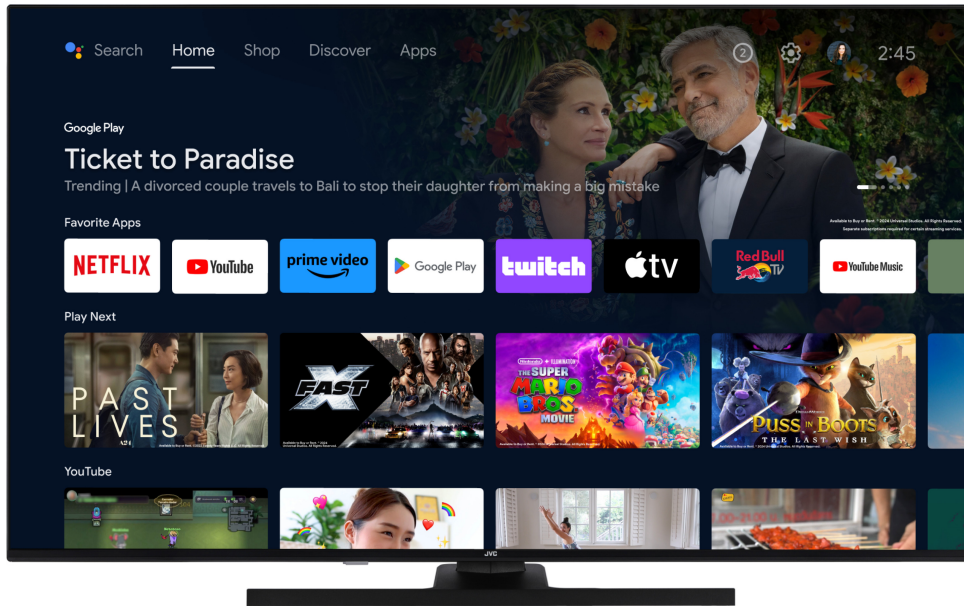

JVC

UHD Televisioni Android Televisioni LT-55VA3305I

- > 4K ULTRA HD (3840X2160)
- > 3 HDMI & 2 USB
- > Android TV
- > Dolby Vision HDR
- > Dolby Atmos

4K HDR Immersive

Il logo 4K HDR Immersive garantisce sempre che il livello di qualità dell'immagine sarà effettivamente fruito e riprodotto sui televisori JVC.

Android TV

Esplora migliaia di film, programmi, giochi e ottieni risposte alle tue domande sul grande schermo con Android TV

Dolby Vision HDR

Rivoluzione nella visione. Con luminosità, contrasto e colori incredibili, i televisori JVC danno vita all'intrattenimento davanti ai tuoi occhi. Sfruttando appieno il massimo potenziale della nuova tecnologia di proiezione cinematografica, Dolby Vision permette di ottenere un'immagine raffinata e realistica che ti farà dimenticare che sia solo uno schermo.