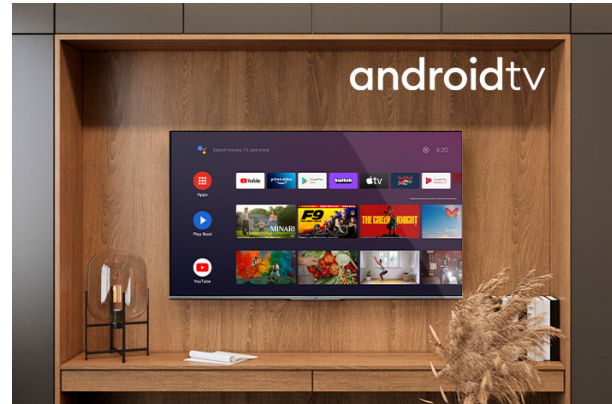

UHD Televisioni  
Android Televisioni  
QLED

LT-70VAQ725I

- > 4K ULTRA HD (3840X2160)
- > 3 HDMI & 2 USB
- > QLED Android TV
- > Dolby Vision HDR & HDR10+
- > MEMC

### 4K HDR Immersive

Il logo 4K HDR Immersive garantisce sempre che il livello di qualità dell'immagine sarà effettivamente fruito e riprodotto sui televisori JVC.