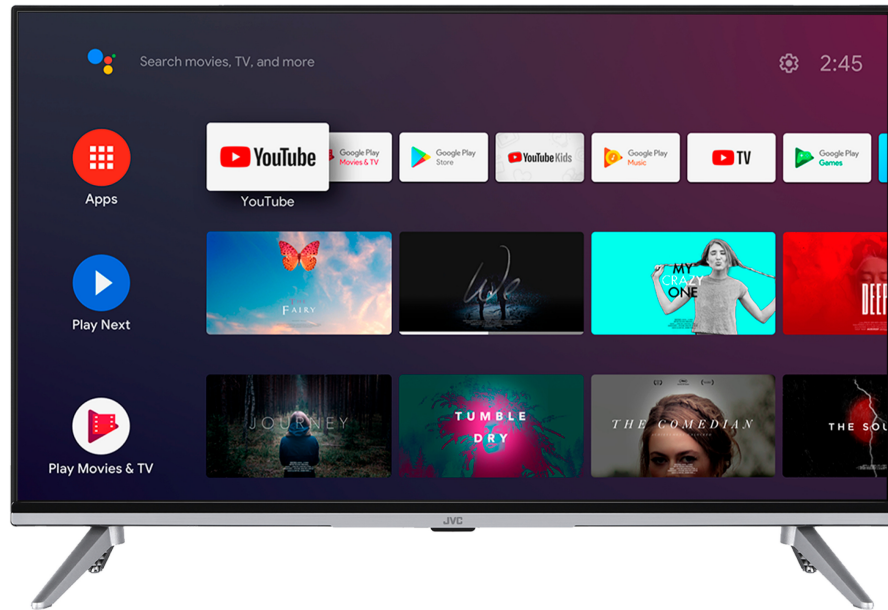

JVC

FULL HD/HD TV

LT-32VAF5000

- > FULL HD
- > Android TV
- > 3 HDMI, 2 USB
- > Super Resolution
- > HDR10

Super Resolution

HDR10

WiFi
CERTIFIED

NETFLIX

YouTube

Google Play
Movies & TV

Chromecast
built-in

prime video

Bluetooth™

FHD

FHD ekrano skiriamosios gebos dėka televizorius rodo išsamesnes nuotraukas nei bet kada anksčiau. Turėdami 1080p ekrano kokybę, nepraleisite jokių turinio detalių su didesniu vaizdo aiškumu.

➤ Ekranas

Ekranas dydis	32"
Raiška	1920x1080
Ekranas tipas	DLED
Ryškusmas	250
Plati spalvų gama	Ne

➤ Pagrindinės funkcijos

Išmanioji TV	Taip
Procesoriaus tipas	QUAD CORE
TV-DVD kombinacija	Ne
100Hz	Ne

➤ Video