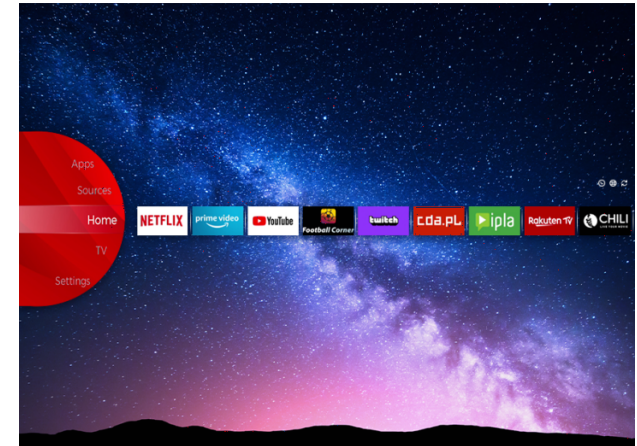

## Ultra HD

Sugauti kiekvieną detalę kiekviename ekrano kampe su ryškesnėmis plačiomis spalvomis. Jauskitės kaip gyvendami spalvingame virtualiame pasaulyje arba apsupti garsių menininkų paveikslų meno galerijoje per UHD 4K.

## JVC Smart Portal

JVC išmanusis centras leidžia lengvai spustelėti nuotolinio valdymo pultą prie įvairaus interneto turinio. Naudodami "Smart TV" programas, iš esmės galite transliuoti muziką, vaizdo įrašus ir filmus realiuoju laiku iš kelių programų. Praleistus mėgstamų TV laidų epizodus galite žiūrėti naudodamiesi "pasivyti" paslauga; galite išsinuomoti naujausius filmus arba žiūrėti interneto vaizdo įrašus.