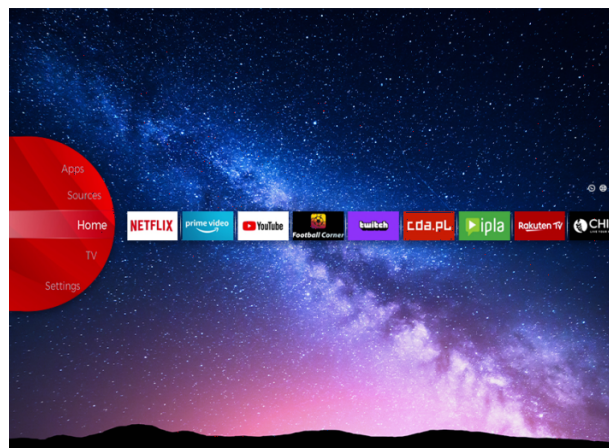

JVC

UHD televizoriai

LT-50VU3900

- > Dolby Audio
- > Ultra HD 4K
- > 2 HDMI, 1 USB
- > Smart TV
- > Netflix 4K

 USB CLONING

NETFLIX

 **YouTube**

Ultra HD

Sugauti kiekvieną detalę kiekviename ekrano kampe su ryškesnėmis plačiomis spalvomis. Jauskitės kaip gyvendami spalvingame virtualiame pasaulyje arba apsupti garsių menininkų paveikslų meno galerijoje per UHD 4K.

JVC Smart Portal

JVC Išmanusis centras leidžia lengvai spustelėti nuotolinio valdymo pultą prie įvairaus interneto turinio. Naudodami "Smart TV" programas, iš esmės galite transliuoti muziką, vaizdo įrašus ir filmus realiuoju laiku iš kelių programų. Praleistus mėgstamų TV laidų epizodus galite žiūrėti naudodamiesi "pasivyti" paslauga; galite išsinuomoti naujausius filmus arba žiūrėti interneto vaizdo įrašus.