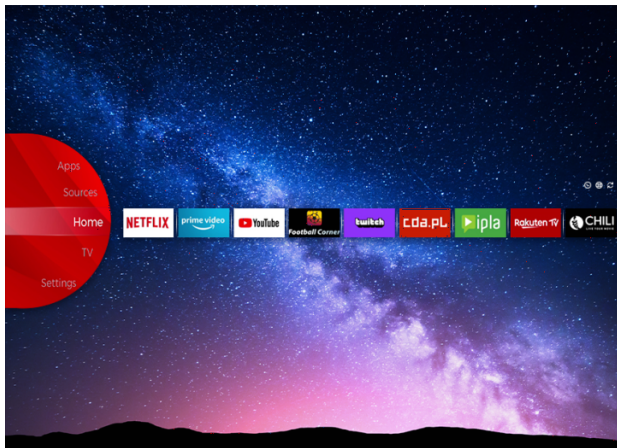

# JVC

- UHD televizoriai
- LT-58VU3100
- > Ultra HD 4K
  - > Smart TV
  - > 3 HDMI, 1 USB
  - > Dolby Vision HDR
  - > Super Resolution

Super Resolution

NETFLIX

## JVC Smart Portal

JVC Išmanusis centras leidžia lengvai spustelėti nuotolinio valdymo pultą prie įvairaus interneto turinio. Naudodami "Smart TV" programas, iš esmės galite transliuoti muziką, vaizdo įrašus ir filmus realiuoju laiku iš kelių programų. Praleistus mėgstamų TV laidų epizodus galite žiūrėti naudodamiesi "pasivyti" paslauga; galite išsinuomoti naujausius filmus arba žiūrėti interneto vaizdo įrašus.