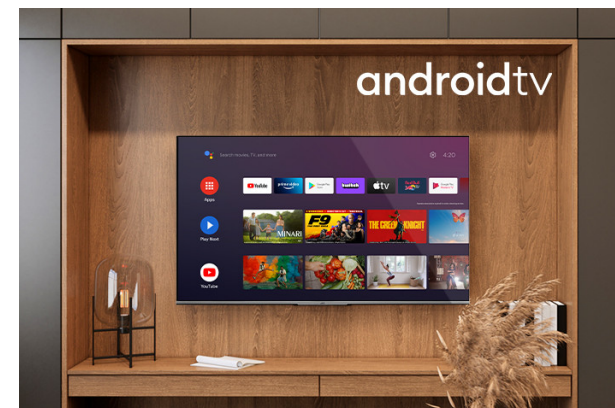

JVC

UHD televizoriai

LT-65VA6955

- > Android TV
- > Dolby Vision
- > Netflix 4K
- > Ultra HD 4K
- > 4 HDMI, 2 USB

Ultra HD

Sugauti kiekvieną detalę kiekviename ekrano kampe su ryškesnėmis plačiomis spalvomis. Jauskitės kaip gyvendami spalvingame virtualiame pasaulyje arba apsupti garsių menininkų paveikslų meno galerijoje per UHD 4K.

Dolby Vision HDR

Revoliucija vizijoje. Su neįtikėtinu ryškumu, kontrastu ir spalva JVC televizoriai suteikia pramogų prieš akis. Visiškai pasinaudodama maksimaliu naujos kino projekcijos technologijos potencialu, "Dolby Vision" suteikia rafinuoto, gyvenimišką įvaizdį, kuris privers jus pamiršti, kad žiūrite į ekraną.