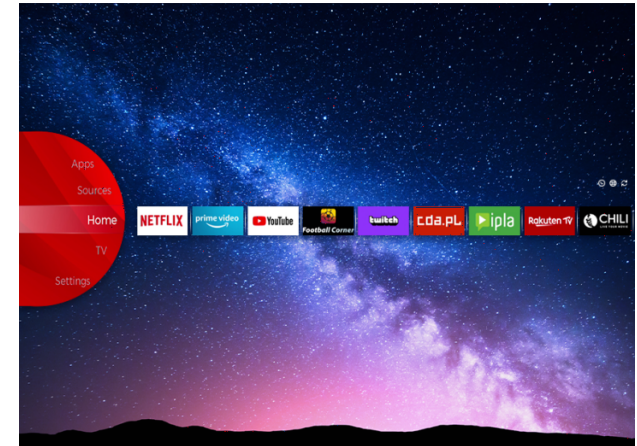

JVC

UHD televizoriai

LT-65VU6900

- > Ultra HD 4K
- > 3 HDMI, 2 USB
- > Smart TV
- > Dolby Vision
- > MEMC

NETFLIX

 Super Resolution

 Micro Dimming

Ultra HD

Sugauti kiekvieną detalę kiekviename ekrano kampe su ryškesnėmis plačiomis spalvomis. Jauskitės kaip gyvendami spalvingame virtualiame pasaulyje arba apsupti garsių menininkų paveikslų meno galerijoje per UHD 4K.

Dolby Vision HDR

Revoliucija vizijoje. Su neįtikėtinu ryškumu, kontrastu ir spalva JVC televizoriai suteikia pramogų prieš akis. Visiškai pasinaudodama maksimaliu naujos kino projekcijos technologijos potencialu, "Dolby Vision" suteikia rafinuoto, gyvenimišką įvaizdį, kuris privers jus pamiršti, kad žiūrite į ekraną.

JVC Smart Portal

JVC išmanusis centras leidžia lengvai spustelėti nuotolinio valdymo pultą prie įvairaus interneto turinio. Naudodami "Smart TV" programas, iš esmės galite transliuoti muziką, vaizdo įrašus ir filmus realiuoju laiku iš kelių programų. Praleistus mėgstamų TV laidų epizodus galite žiūrėti naudodamiesi "pasivyti" paslauga; galite išsinuomoti naujausius filmus arba žiūrėti interneto vaizdo įrašus.