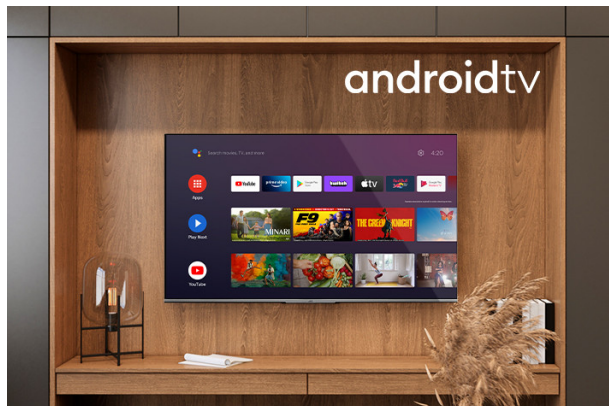

Android Televizoriai

LT-43VA6100

- > Ultra HD 4K
- > Android TV
- > 4 HDMI, 2 USB
- > Super Resolution
- > Dolby Vision HDR

4K HDR Immersive

Iedvesmojošs 4K HDR logotips sniedz patērētājiem pārliecību, ka šīs tehnoloģijas solītais attēla kvalitātes līmenis tiks efektīvi piegādāts un atveidots JVC televizoros.

Android TV

Izpētiet tūkstošiem filmu, pārraižu, spēļu un saņemiet atbildes uz saviem jautājumiem uz lielā ekrāna, izmantojot Android TV

Dolby Vision HDR

Revolūcija vīzijā. Ar neticamu spilgtumu, kontrastu un krāsu JVC televizori atdzīvinās izklaidi jūsu acu priekšā. Pilnībā izmantojot jaunās kino projekcijas tehnoloģijas maksimālo potenciālu, Dolby Vision sniedz izsmalcinātu, sadzīviska attēla rezultātu, kas tiks aizmirst, ka skatāties ekrānā.