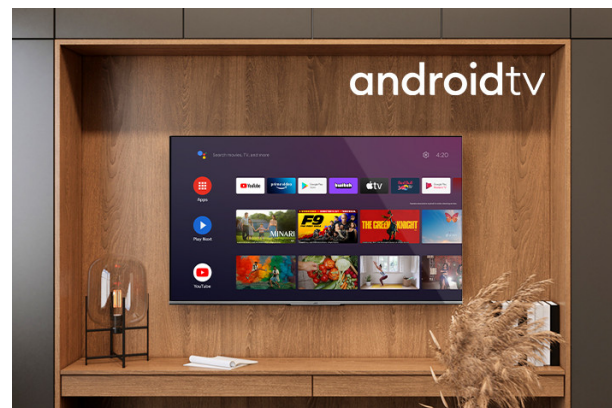

Android Televizoriai QLED

LT-43VAQ8100

- > Ultra HD 4K
- > QLED
- > Android TV
- > 3 HDMI, 2 USB
- > Super Resolution

4K HDR Immersive

ledvesmojošs 4K HDR logotips sniedz patērētājiem pārliecību, ka šīs tehnoloģijas solītais attēla kvalitātes līmenis tiks efektīvi piegādāts un atveidots JVC televizoros.

QLED

Quantum Dot Android televizori, kas paredzēti vairāk nekā 90% DC1-P3 krāsu gammas atbalstam, nodrošina pārsteidzošu krāsu un attēla precizitātes līmeni.

Android TV

Izpētiet tūkstošiem filmu, pārraižu, spēļu un saņemiet atbildes uz saviem jautājumiem uz lielā ekrāna, izmantojot Android TV