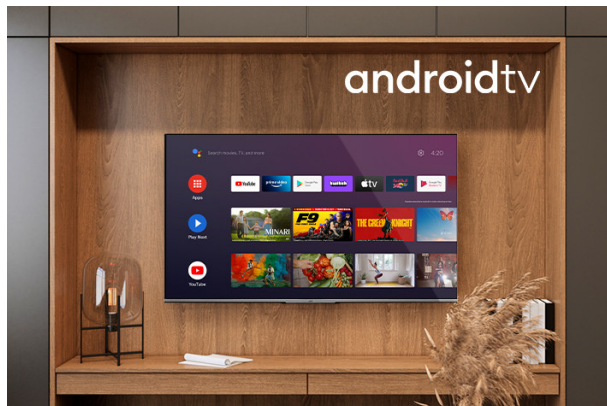

### LT-50VA6100

- > Ultra HD 4K
- > Android TV
- > 4 HDMI, 2 USB
- > Super Resolution
- > Dolby Vision HDR

## 4K HDR Immersive

Iedvesmojošs 4K HDR logotips sniedz patērētājiem pārliecību, ka šīs tehnoloģijas solītais attēla kvalitātes līmenis tiks efektīvi piegādāts un atveidots JVC televizoros.