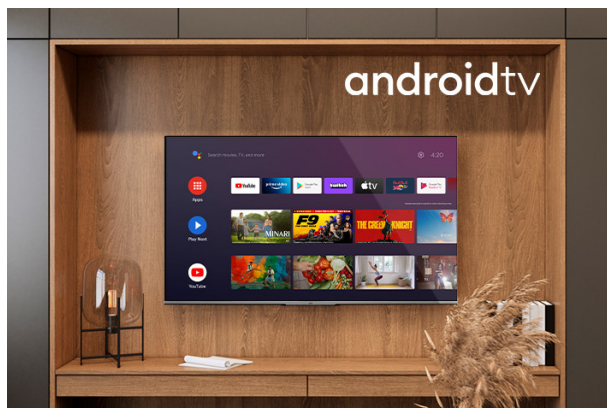

Android Televizoriai

LT-50VA7100

- > Ultra HD 4K
- > Android TV
- > 4 HDMI, 2 USB
- > Super Resolution
- > Dolby Vision HDR

4K HDR Immersive

Iedvesmojošs 4K HDR logotips sniedz patērētājiem pārliecību, ka šīs tehnoloģijas solītais attēla kvalitātes līmenis tiks efektīvi piegādāts un atveidots JVC televizoros.

Android TV

Izpētiet tūkstošiem filmu, pārraižu, spēļu un saņemiet atbildes uz saviem jautājumiem uz lielā ekrāna, izmantojot Android TV

Dolby Vision HDR

Revolūcija vīzijā. Ar neticamu spilgtumu, kontrastu un krāsu JVC televizori atdzīvinās izklaidi jūsu acu priekšā. Pilnībā izmantojot jaunās kino projekcijas tehnoloģijas maksimālo potenciālu, Dolby Vision sniedz izsmalcinātu, sadzīviska attēla rezultātu, kas tiks aizmirst, ka skatāties ekrānā.

Displejs

Ekrāna izmērs	50"
Izšķirtspējas	3840x2160
Ekrāna tips	DLED
Spilgtums	350

Galvenās funkcijas

Smart TV	Jā
Procesora tips	QUAD CORE
TV-DVD kombinācija	Nē
100Hz	Nē

Video

HDR	Jā
Dolby Vision HDR	Jā
UHD attēla uzlabošana	Jā
Attēlu režīmi	Dynamic, Game,Sports, Cinema, Natural, User
Hybrid Log Gamma (HLG)	Jā
Wide Color Gamut	Nē
MEMC	Nē
Super Resolution	Jā
Micro Dimming	Jā