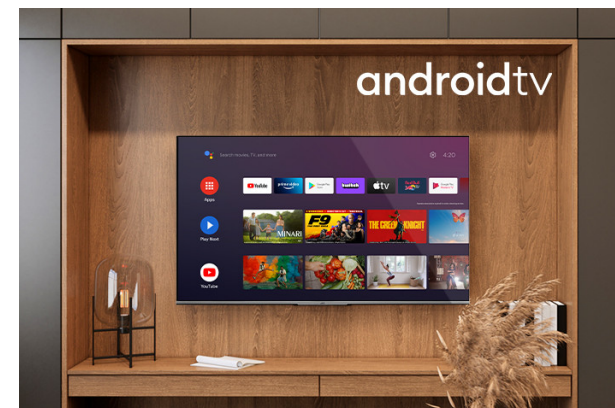

Android Televizoriai

LT-50VA8000

- > Ultra HD 4K
- > 4 HDMI, 2 USB
- > Android TV
- > Dolby Vision
- > Netflix 4K

Ultra HD

Noķer katru detaļu katrā ekrāna stūrī ar asāku plašu krāsu klāstu. Jūties kā dzīvot krāsainā virtuālajā pasaulē vai būt slavenu mākslinieku gleznu ielenkumā mākslas galerijā, izmantojot UHD 4K.

Dolby Vision HDR

Revolūcija vīzijā. Ar neticamu spilgtumu, kontrastu un krāsu JVC televizori atdzīvinās izklaidi jūsu acu priekšā. Pilnībā izmantojot jaunās kino projekcijas tehnoloģijas maksimālo potenciālu, Dolby Vision sniedz izsmalcināta, sadzīviska attēla rezultātu, kas tiks aizmirst, ka skatāties ekrānā.