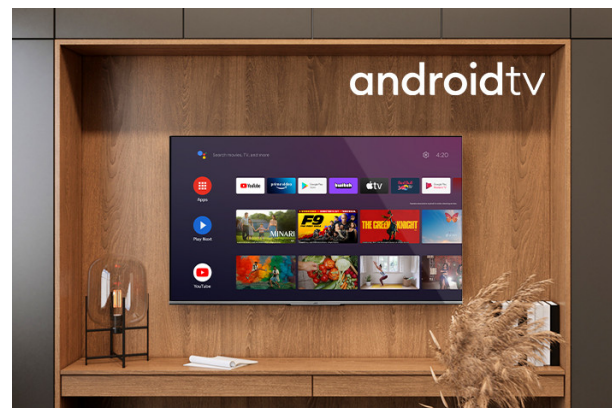

## Android Televizoriai QLED

LT-50VAQ8100

- > Ultra HD 4K
- > QLED
- > Android TV
- > 3 HDMI, 2 USB
- > Super Resolution

## 4K HDR Immersive

ledvesmojošs 4K HDR logotips sniedz patērētājiem pārliecību, ka šīs tehnoloģijas solītais attēla kvalitātes līmenis tiks efektīvi piegādāts un atveidots JVC televizoros.

## QLED

Quantum Dot Android televizori, kas paredzēti vairāk nekā 90% DC1-P3 krāsu gammas atbalstam, nodrošina pārsteidzošu krāsu un attēla precizitātes līmeni.