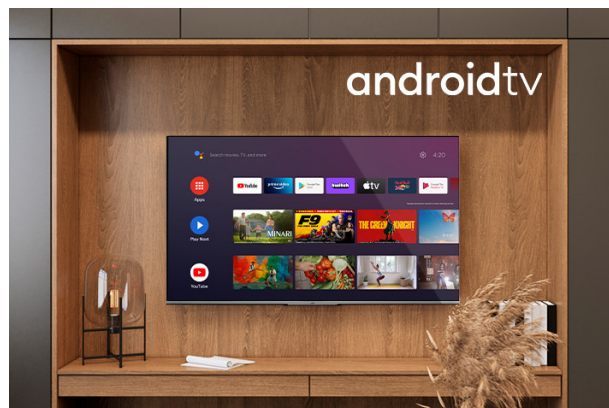

Android Televizoriai

LT-55VA7100

- > Ultra HD 4K
- > Android TV
- > 4 HDMI, 2 USB
- > Super Resolution
- > Dolby Vision HDR

4K HDR Immersive

Iedvesmojošs 4K HDR logotips sniedz patērētājiem pārliecību, ka šīs tehnoloģijas solītais attēla kvalitātes līmenis tiks efektīvi piegādāts un atveidots JVC televizoros.

Android TV

Izpētiet tūkstošiem filmu, pārraižu, spēļu un saņemiet atbildes uz saviem jautājumiem uz lielā ekrāna, izmantojot Android TV

Dolby Vision HDR

Revolūcija vīzijā. Ar neticamu spilgtumu, kontrastu un krāsu JVC televizori atdzīvinās izklaidi jūsu acu priekšā. Pilnībā izmantojot jaunās kino projekcijas tehnoloģijas maksimālo potenciālu, Dolby Vision sniedz izsmalcinātu, sadzīviska attēla rezultātu, kas tiks aizmirst, ka skatāties ekrānā.

Displejs

Ekrāna izmērs	55"
Izšķirtspējas	3840x2160
Ekrāna tips	DLED
Spilgtums	350

Galvenās funkcijas

Smart TV	Jā
Procesora tips	QUAD CORE
TV-DVD kombinācija	Nē
100Hz	Nē

Video

HDR	Jā
Dolby Vision HDR	Jā
UHD attēla uzlabošana	Jā
Attēlu režīmi	Dynamic, Game,Sports, Cinema, Natural, User
Hybrid Log Gamma (HLG)	Jā
Wide Color Gamut	Nē
MEMC	Nē
Super Resolution	Jā
Micro Dimming	Jā