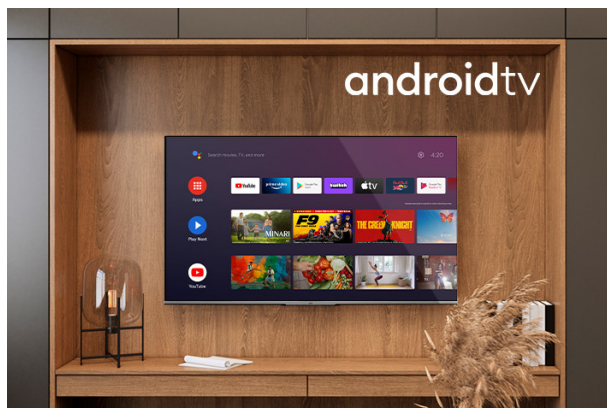

Android Televizoriai

LT-65VA6100

- > Ultra HD 4K
- > Android TV
- > 4 HDMI, 2 USB
- > Super Resolution
- > Dolby Vision HDR

4K HDR Immersive

Iedvesmojošs 4K HDR logotips sniedz patērētājiem pārliecību, ka šīs tehnoloģijas solītais attēla kvalitātes līmenis tiks efektīvi piegādāts un atveidots JVC televizoros.

Android TV

Izpētiet tūkstošiem filmu, pārraižu, spēļu un saņemiet atbildes uz saviem jautājumiem uz lielā ekrāna, izmantojot Android TV

Dolby Vision HDR

Revolūcija vīzijā. Ar neticamu spilgtumu, kontrastu un krāsu JVC televizori atdzīvinās izklaidi jūsu acu priekšā. Pilnībā izmantojot jaunās kino projekcijas tehnoloģijas maksimālo potenciālu, Dolby Vision sniedz izsmalcinātu, sadzīviska attēla rezultātu, kas tiks aizmirst, ka skatāties ekrānā.

Displejs

Ekrāna izmērs	65"
Izšķirtspējas	3840x2160
Ekrāna tips	DLED
Spilgtums	350

Galvenās funkcijas

Smart TV	Jā
Procesora tips	QUAD CORE
TV-DVD kombinācija	Nē
100Hz	Nē

Video

HDR	Jā
Dolby Vision HDR	Jā
UHD attēla uzlabošana	Jā
Attēlu režīmi	Dynamic, Game,Sports, Cinema, Natural, User
Hybrid Log Gamma (HLG)	Jā
Wide Color Gamut	Nē
MEMC	Nē
Super Resolution	Jā
Micro Dimming	Jā