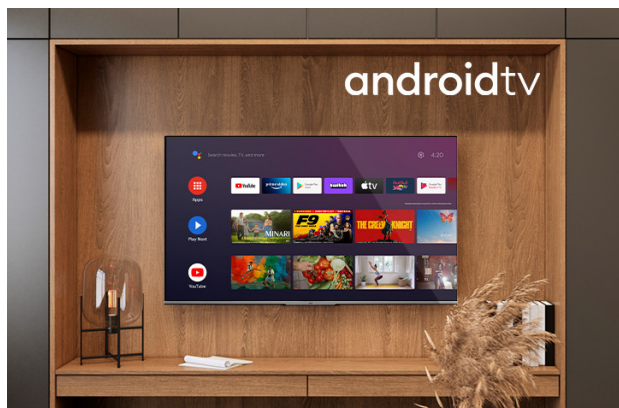

### LT-39VAH3000

- > HD Ready
- > Android TV
- > 3 HDMI, 2USB
- > HDR10
- > Super Resolution

### Dolby Audio

Uzlabo skaļruņu atskaņošanas audio pieredzi. Dolby Audio Processing (DAP) ir pēcapstrādes tehnoloģiju komplekts, kas paredzēts, lai uzlabotu audio atskaņošanas pieredzi televizorā, izmantojot TV skaļruņus.