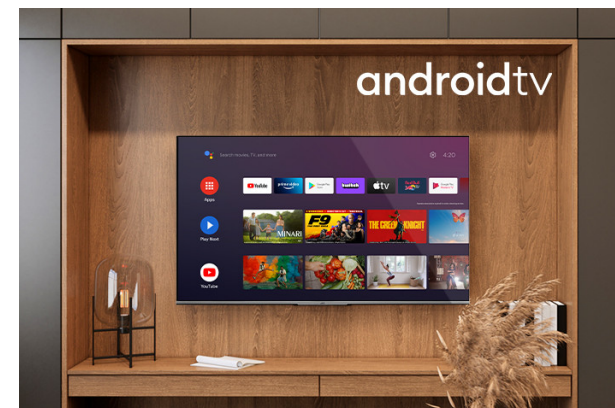

Android Televizoriai

LT-55VA8000

- > Ultra HD 4K
- > 4 HDMI, 2 USB
- > Android TV
- > Dolby Vision
- > Netflix 4K

Ultra HD

Noķer katru detaļu katrā ekrāna stūrī ar asāku plašu krāsu klāstu. Jūties kā dzīvot krāsainā virtuālajā pasaulē vai būt slavenu mākslinieku gleznu ielenkumā mākslas galerijā, izmantojot UHD 4K.

Dolby Vision HDR

Revolūcija vīzijā. Ar neticamu spilgtumu, kontrastu un krāsu JVC televizori atdzīvinās izklaidi jūsu acu priekšā. Pilnībā izmantojot jaunās kino projekcijas tehnoloģijas maksimālo potenciālu, Dolby Vision sniedz izsmalcināta, sadzīviska attēla rezultātu, kas tiks aizmirst, ka skatāties ekrānā.