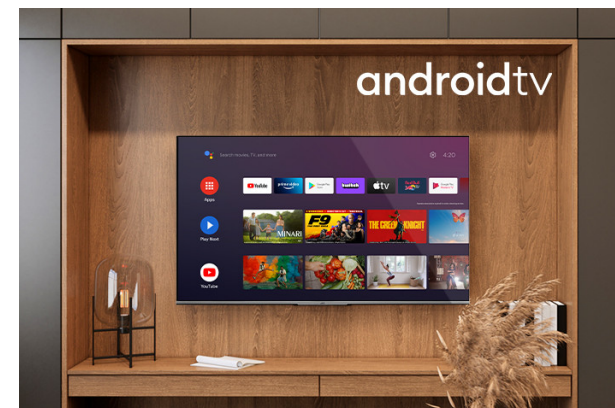

Android Televizoriai

LT-65VA8000

- > Ultra HD 4K
- > 4 HDMI, 2 USB
- > Android TV
- > Dolby Vision
- > Netflix 4K

Ultra HD

Noķer katru detaļu katrā ekrāna stūrī ar asāku plašu krāsu klāstu. Jūties kā dzīvot krāsainā virtuālajā pasaulē vai būt slaveno mākslinieku gleznu ielenkumā mākslas galerijā, izmantojot UHD 4K.

Dolby Vision HDR

Revolūcija vīzijā. Ar neticamu spilgtumu, kontrastu un krāsu JVC televizori atdzīvinās izklaidi jūsu acu priekšā. Pilnībā izmantojot jaunās kino projekcijas tehnoloģijas maksimālo potenciālu, Dolby Vision sniedz izsmalcinātu, sadzīviska attēla rezultātu, kas tiks aizmirst, ka skatāties ekrānā.