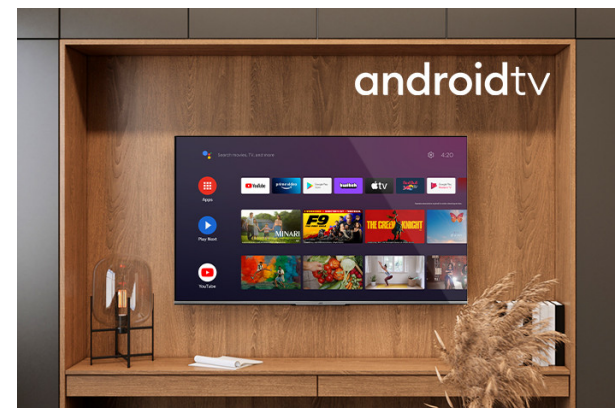

JVC

Elite UHD Televizoriai

LT-43VA8900

- > Ultra HD 4K
- > 4 HDMI, 2 USB
- > Android TV
- > Dolby Vision
- > Netflix 4K

Ultra HD

Noķer katru detaļu katrā ekrāna stūrī ar asāku plašu krāsu klāstu. Jūties kā dzīvot krāsainā virtuālajā pasaulē vai būt slavenu mākslinieku gleznu ielenkumā mākslas galerijā, izmantojot UHD 4K.

Dolby Vision HDR

Revolūcija vīzijā. Ar neticamu spilgtumu, kontrastu un krāsu JVC televizori atdzīvinās izklaidi jūsu acu priekšā. Pilnībā izmantojot jaunās kino projekcijas tehnoloģijas maksimālo potenciālu, Dolby Vision sniedz izsmalcināta, sadzīviska attēla rezultātu, kas tiks aizmirst, ka skatāties ekrānā.