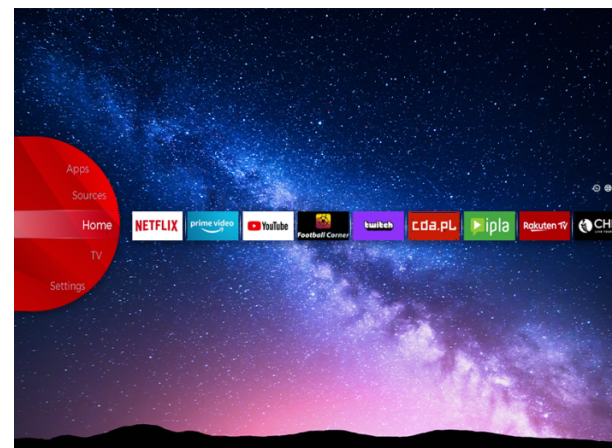

JVC

Elite UHD Televizoriai

LT-55VU8000

- > Ultra HD 4K
- > 4 HDMI, 2 USB
- > Smart TV
- > Dolby Vision
- > MEMC

Bluetooth™

NETFLIX

YouTube

Super Resolution

Micro Dimming

Ultra HD

Noķer katru detaļu katrā ekrāna stūrī ar asāku plašu krāsu klāstu. Jūties kā dzīvot krāsainā virtuālajā pasaulē vai būt slavenu mākslinieku gleznu ielenkumā mākslas galerijā, izmantojot UHD 4K.

Dolby Vision HDR

Revolūcija vīzijā. Ar neticamu spilgtumu, kontrastu un krāsu JVC televizori atdzīvinās izklaidi jūsu acu priekšā. Pilnībā izmantojot jaunās kino projekcijas tehnoloģijas maksimālo potenciālu, Dolby Vision sniedz izsmalcināta, sadzīviska attēla rezultātu, kas liks aizmirst, ka skatāties ekrānā.

JVC Smart Portal

JVC Smart Center ļauj piekļūt dažādiem interneta saturam ar vienkāršu klikšķi uz tālvadības pults. Izmantojot Smart TV lietotnes, būtībā jūs varat straumēt mūziku, videoklipus un filmas reāllaikā no vairākām lietojumprogrammām. Jūs varat skatīties jūsu iecienītāko TV pārraižu neatbildētās epizodes, izmantojot catch up pakalpojumu; jūs varat iznomāt jaunākās filmas vai skatīties interneta videoklipus.