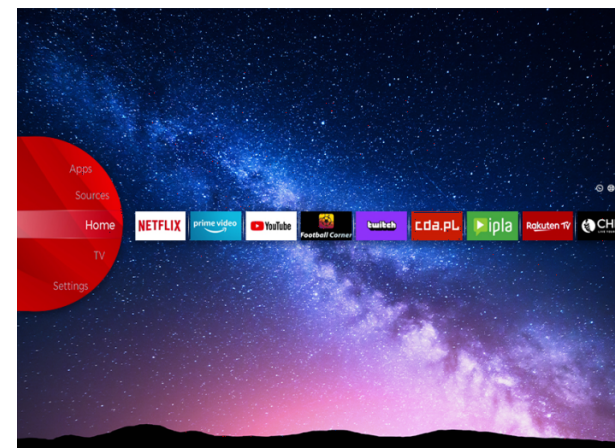

JVC Smart Portal

JVC Smart Center ļauj piekļūt dažādiem interneta saturam ar vienkāršu klikšķi uz tālvadības pults. Izmantojot Smart TV lietotnes, būtībā jūs varat straumēt mūziku, videoklipus un filmas reāllaikā no vairākām lietojumprogrammām. Jūs varat skatīties jūsu iecienītāko TV pārraižu neatbildētās epizodes, izmantojot catch up pakalpojumu; jūs varat iznomāt jaunākās filmas vai skatīties interneta videoklipus.