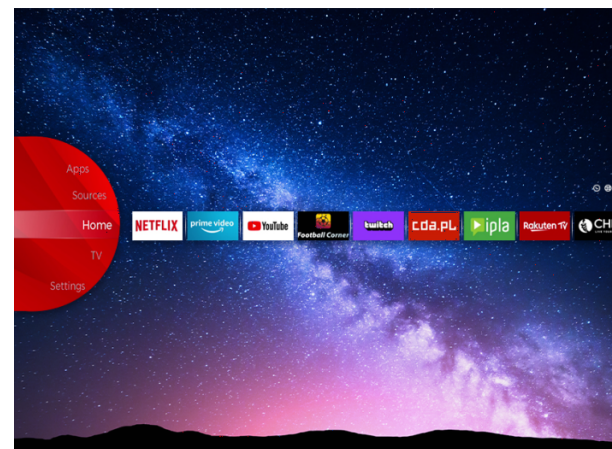

## Elite UHD Televizoriai

LT-58VU8000

- > 4K Ultra HD
- > Dolby Atmos & Dolby Vision HDR
- > Smart TV
- > 2 USB & 4K Ultra HD

Bluetooth™

**NETFLIX**

YouTube

Super Resolution

Micro Dimming

## Ultra HD

Noķer katru detaļu katrā ekrāna stūrī ar asāku plašu krāsu klāstu. Jūties kā dzīvot krāsainā virtuālajā pasaulē vai būt slavena mākslinieku gleznu ielenkumā mākslas galerijā, izmantojot UHD 4K.

## Dolby Vision HDR

Revolūcija vīzijā. Ar neticamu spilgtumu, kontrastu un krāsu JVC televizori atdzīvinās izklaidi jūsu acu priekšā. Pilnībā izmantojot jaunās kino projekcijas tehnoloģijas maksimālo potenciālu, Dolby Vision sniedz izsmalcinātu, sadzīviska attēla rezultātu, kas liks aizmirst, ka skatāties ekrānā.