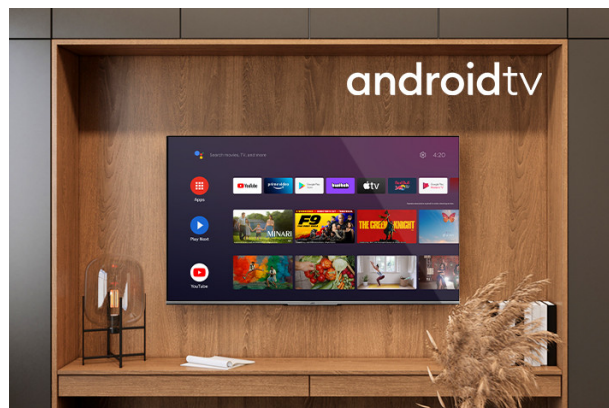

FULL HD/HD Televizoriai

LT-32VAF5000

- > FULL HD
- > Android TV
- > 3 HDMI, 2 USB
- > Super Resolution
- > HDR10

FHD

Pateicoties FHD ekrāna izšķirtspējai, televizors rāda attēlus detalizētākus nekā jebkad agrāk. Izmantojot 1080p ekrāna kvalitāti, jūs nepalaidīsiet garām nekādu informāciju savā saturā ar uzlabotu attēla skaidrību.

Displejs

Ekrāna izmērs	32"
Izšķirtspējas	1920x1080
Ekrāna tips	DLED
Spilgtums	250
Plaša krāsu gamma	Nē

Galvenās funkcijas

Smart TV	Jā
Procesora tips	QUAD CORE
TV-DVD kombinācija	Nē
100Hz	Nē

Video

HDR	Jā
Dolby Vision HDR	Nē
UHD attēla uzlabošana	Nē
Attēlu režīmi	Dynamic, Game,Sports, Cinema, Natural, User
Hybrid Log Gamma (HLG)	Jā
Wide Color Gamut	Nē
MEMC	Nē
Super Resolution	Jā
Micro Dimming	Nē