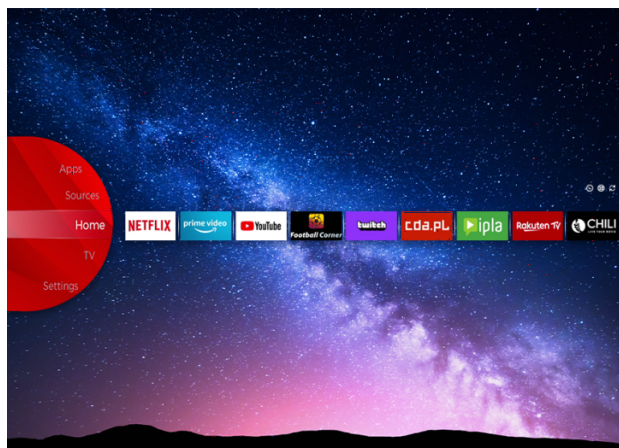

JVC

FULL HD/HD Televizoriai

LT-32VH3000

- > HD-READY
- > 2 HDMI, 1 USB
- > Smart TV
- > Netflix
- > Super Resolution

NETFLIX

 Super Resolution

JVC Smart Portal

JVC Smart Center ļauj piekļūt dažādiem interneta saturam ar vienkāršu klikšķi uz tālvadības pults. Izmantojot Smart TV lietotnes, būtībā jūs varat straumēt mūziku, videoklipus un filmas reāllaikā no vairākām lietojumprogrammām. Jūs varat skatīties jūsu iecienītāko TV pārraižu neatbildētās epizodes, izmantojot catch up pakalpojumu; jūs varat iznomāt jaunākās filmas vai skatīties interneta videoklipus.

HD

Pateicoties HD ekrāna izšķirtspējai, televizors rāda attēlus detalizētākus nekā jebkad agrāk. Izmantojot 720p ekrāna kvalitāti, jūs nepalaidīsiet garām nekādu informāciju savā saturā ar uzlabotu attēla kvalitāti, lai nodrošinātu labāku skatīšanās pieredzi.

Dolby Audio

Uzlabo skaļruņu atskaņošanas audio pieredzi. Dolby Audio Processing (DAP) ir pēcapstrādes tehnoloģiju komplekts, kas paredzēts, lai uzlabotu audio atskaņošanas pieredzi televizorā, izmantojot TV skaļruņus.