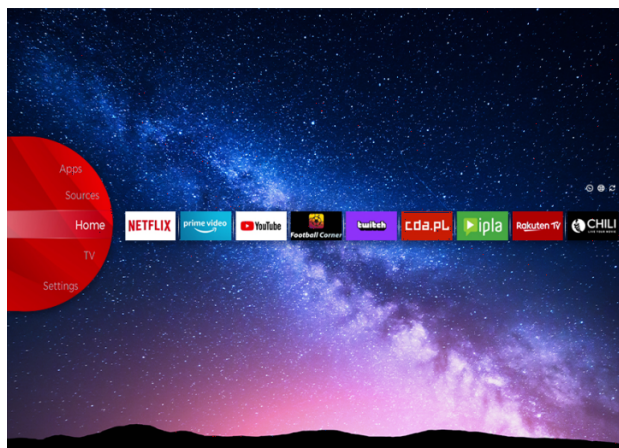

# JVC

---

FULL HD/HD Televizoriai

LT-32VH5900

- > HD-READY
- > 3 HDMI, 2 USB
- > Smart TV
- > Netflix
- > Dolby Audio

**NETFLIX**

## JVC Smart Portal

JVC Smart Center ļauj piekļūt dažādiem interneta saturam ar vienkāršu klikšķi uz tālvadības pults. Izmantojot Smart TV lietotnes, būtībā jūs varat straumēt mūziku, videoklipus un filmas reāllaikā no vairākām lietojumprogrammām. Jūs varat skatīties jūsu iecienītāko TV pārraižu neatbildētās epizodes, izmantojot catch up pakalpojumu; jūs varat iznomāt jaunākās filmas vai skatīties interneta videoklipus.

## Dolby Audio

Uzlabo skaļruņu atskaņošanas audio pieredzi. Dolby Audio Processing (DAP) ir pēcapstrādes tehnoloģiju komplekts, kas paredzēts, lai uzlabotu audio atskaņošanas pieredzi televizorā, izmantojot TV skaļruņus.