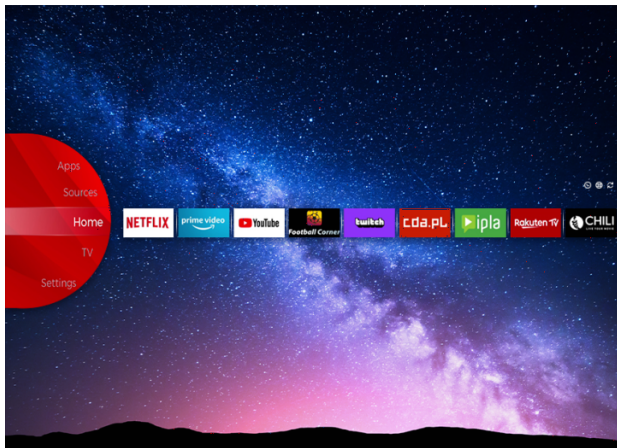

JVC

UHD Televizoriai

LT-42VU3100

- > Ultra HD 4K
- > Smart TV
- > 3 HDMI, 1 USB
- > Dolby Vision HDR
- > Super Resolution

Super Resolution

NETFLIX

JVC Smart Portal

JVC Smart Center ļauj piekļūt dažādiem interneta saturam ar vienkāršu klikšķi uz tālvadības pults. Izmantojot Smart TV lietotnes, būtībā jūs varat straumēt mūziku, videoklipus un filmas reāllaikā no vairākām lietojumprogrammām. Jūs varat skatīties jūsu iecienītāko TV pārraižu neatbildētās epizodes, izmantojot catch up pakalpojumu; jūs varat iznomāt jaunākās filmas vai skatīties interneta videoklipus.

Micro Dimming

Algoritms labākam kontrastam un spilgtai attēla kvalitātei. To nodrošina katra pikseļa dziļa analīze, saprotot tumšus un spilgtus reģionus un pielietojot atsevišķu apgaismojumu.

4K HDR Immersive