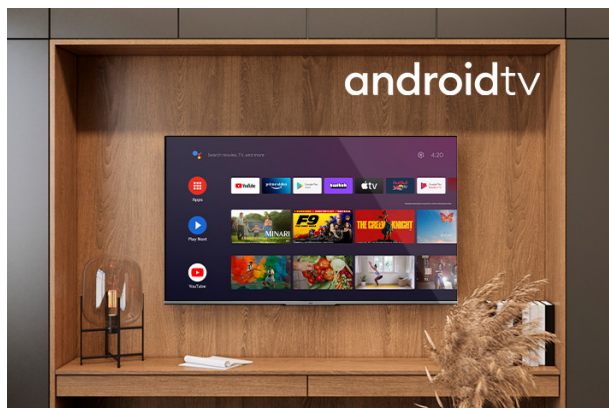

UHD Televizoriai

LT-43VA3000

- > Ultra HD 4K
- > 4 HDMI, 2 USB
- > Android TV
- > Dolby Vision HDR
- > Super Resolution

4K HDR Immersive

Iedvesmojošs 4K HDR logotips sniedz patērētājiem pārliecību, ka šīs tehnoloģijas solītais attēla kvalitātes līmenis tiks efektīvi piegādāts un atveidots JVC televizoros.

Android TV

Izpētiet tūkstošiem filmu, pārraižu, spēļu un saņemiet atbildes uz saviem jautājumiem uz lielā ekrāna, izmantojot Android TV

Dolby Vision HDR

Revolūcija vīzijā. Ar neticamu spilgtumu, kontrastu un krāsu JVC televizori atdzīvinās izklaidi jūsu acu priekšā. Pilnībā izmantojot jaunās kino projekcijas tehnoloģijas maksimālo potenciālu, Dolby Vision sniedz izsmalcinātu, sadzīviska attēla rezultātu, kas tiks aizmirst, ka skatāties ekrānā.