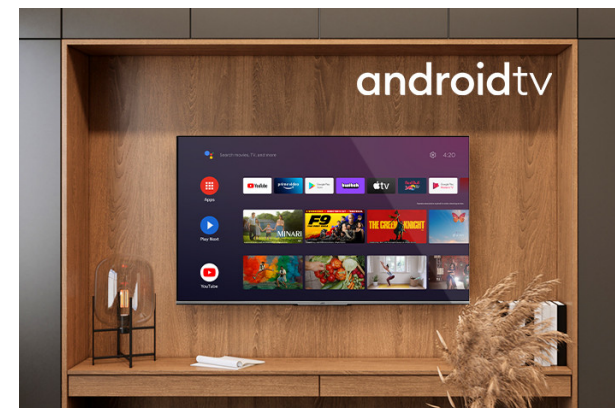

UHD Televizoriai

LT-43VA6900

- > Ultra HD 4K
- > 4 HDMI, 2 USB
- > Android TV
- > Dolby Vision
- > Netflix 4K

Ultra HD

Noķer katru detaļu katrā ekrāna stūrī ar asāku plašu krāsu klāstu. Jūties kā dzīvot krāsainā virtuālajā pasaulē vai būt slavenu mākslinieku gleznu ielenkumā mākslas galerijā, izmantojot UHD 4K.

Dolby Vision HDR

Revolūcija vīzijā. Ar neticamu spilgtumu, kontrastu un krāsu JVC televizori atdzīvinās izklaidi jūsu acu priekšā. Pilnībā izmantojot jaunās kino projekcijas tehnoloģijas maksimālo potenciālu, Dolby Vision sniedz izsmalcināta, sadzīviska attēla rezultātu, kas tiks aizmirst, ka skatāties ekrānā.