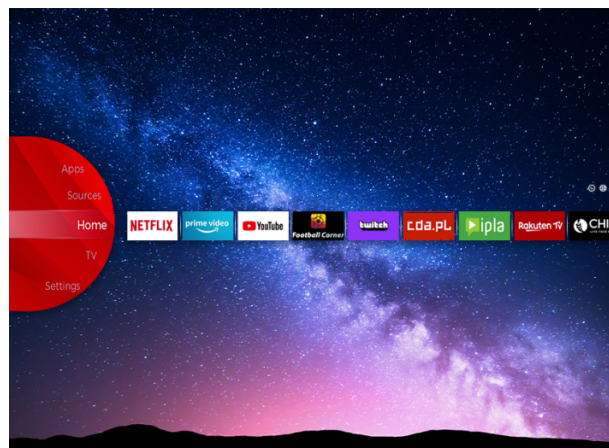

# JVC

---

UHD Televizoriai

LT-43VU3900

- > Ultra HD 4K
- > 2 HDMI, 1 USB
- > Smart TV
- > Netflix 4K

 USB CLONING

**NETFLIX**

 **YouTube**

## Ultra HD

Noķer katru detaļu katrā ekrāna stūrī ar asāku plašu krāsu klāstu. Jūties kā dzīvot krāsainā virtuālajā pasaulē vai būt slavenu mākslinieku gleznu ielēnkumā mākslas galerijā, izmantojot UHD 4K.

## JVC Smart Portal

JVC Smart Center ļauj piekļūt dažādiem interneta saturam ar vienkāršu klikšķi uz tālvadības pults. Izmantojot Smart TV lietotnes, būtībā jūs varat straumēt mūziku, videoklipus un filmas reāllaikā no vairākām lietojumprogrammām. Jūs varat skatīties jūsu iecienītāko TV pārraižu neatbildētās epizodes, izmantojot catch up pakalpojumu; jūs varat iznomāt jaunākās filmas vai skatīties interneta videoklipus.

## Dolby Audio

Uzlabo skaļruņu atskaņošanas audio pieredzi. Dolby Audio Processing (DAP) ir pēcapstrādes tehnoloģiju komplekts, kas paredzēts, lai uzlabotu audio atskaņošanas pieredzi televizorā, izmantojot TV skaļruņus.