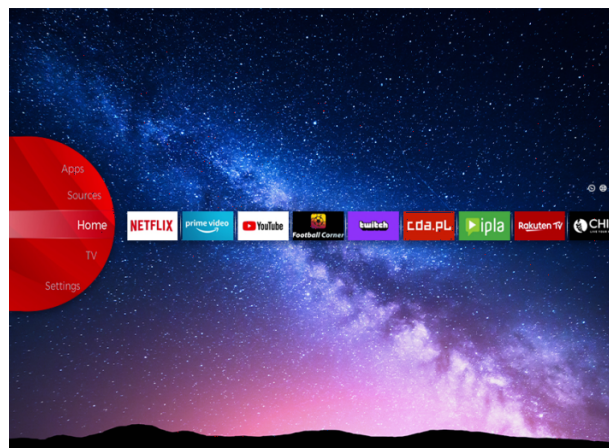

JVC

UHD Televizoriai

LT-43VU3905

- > Ultra HD 4K
- > 2 HDMI, 1 USB
- > Smart TV
- > Netflix 4K
- > Dolby Audio

NETFLIX

Ultra HD

Noķer katru detaļu katrā ekrāna stūrī ar asāku plašu krāsu klāstu. Jūties kā dzīvot krāsainā virtuālajā pasaulē vai būt slavenu mākslinieku gleznu ielēnkumā mākslas galerijā, izmantojot UHD 4K.

JVC Smart Portal

JVC Smart Center ļauj piekļūt dažādiem interneta saturam ar vienkāršu klikšķi uz tālvadības pults. Izmantojot Smart TV lietotnes, būtībā jūs varat straumēt mūziku, videoklipus un filmas reāllaikā no vairākām lietojumprogrammām. Jūs varat skatīties jūsu iecienītāko TV pārraižu neatbildētās epizodes, izmantojot catch up pakalpojumu; jūs varat iznomāt jaunākās filmas vai skatīties interneta videoklipus.

Dolby Audio

Uzlabo skaļruņu atskaņošanas audio pieredzi. Dolby Audio Processing (DAP) ir pēcapstrādes tehnoloģiju komplekts, kas paredzēts, lai uzlabotu audio atskaņošanas pieredzi televizorā, izmantojot TV skaļruņus.