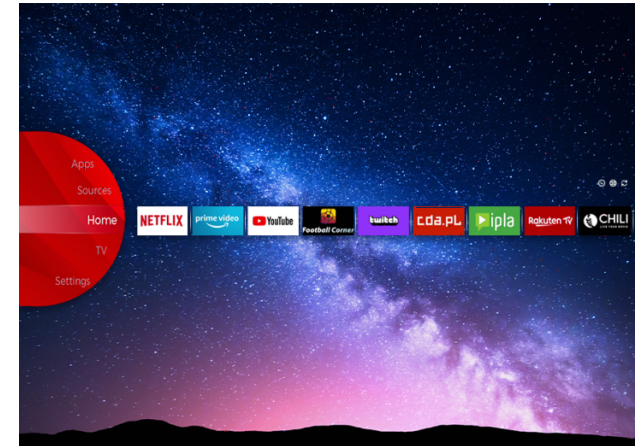

JVC

UHD Televizoriai

LT-49VU7900

- > Ultra HD 4K
- > 4 HDMI, 2 USB
- > Smart TV
- > Dolby Vision
- > MEMC

NETFLIX

 Super Resolution

 Micro Dimming

Ultra HD

Noķer katru detaļu katrā ekrāna stūrī ar asāku plašu krāsu klāstu. Jūties kā dzīvot krāsainā virtuālajā pasaulē vai būt slaveno mākslinieku gleznu ielenkumā mākslas galerijā, izmantojot UHD 4K.

Dolby Vision HDR

Revolūcija vīzijā. Ar neticamu spilgtumu, kontrastu un krāsu JVC televizori atdzīvinās izklaidi jūsu acu priekšā. Pilnībā izmantojot jaunās kino projekcijas tehnoloģijas maksimālo potenciālu, Dolby Vision sniedz izsmalcinātu, sadzīviska attēla rezultātu, kas liks aizmirst, ka skatāties ekrānā.

JVC Smart Portal

JVC Smart Center ļauj piekļūt dažādiem interneta saturam ar vienkāršu klikšķi uz tālvadības pults. Izmantojot Smart TV lietotnes, būtībā jūs varat straumēt mūziku, videoklipus un filmas reāllaikā no vairākām lietojumprogrammām. Jūs varat skatīties jūsu iecienītāko TV pārraižu neatbildētās epizodes, izmantojot catch up pakalpojumu; jūs varat iznomāt jaunākās filmas vai skatīties interneta videoklipus.