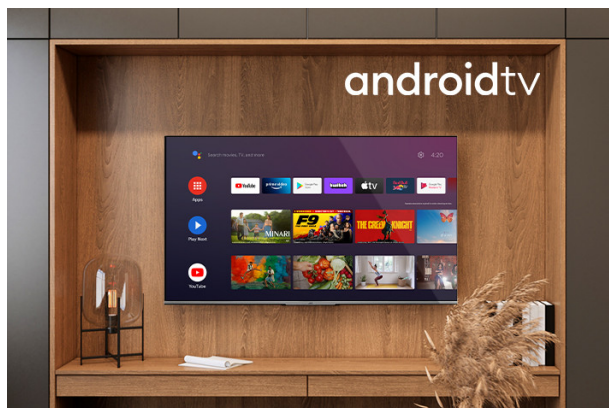

UHD Televizoriai

LT-50VA3000

- > Ultra HD 4K
- > 4 HDMI, 2 USB
- > Android TV
- > Dolby Vision HDR
- > Super Resolution

4K HDR Immersive

Iedvesmojošs 4K HDR logotips sniedz patērētājiem pārliecību, ka šīs tehnoloģijas solītais attēla kvalitātes līmenis tiks efektīvi piegādāts un atveidots JVC televizoros.

Android TV

Izpētiēt tūkstošiem filmu, pārraižu, spēļu un saņemiet atbildes uz saviem jautājumiem uz lielā ekrāna, izmantojot Android TV

Dolby Vision HDR

Revolūcija vīzijā. Ar neticamu spilgtumu, kontrastu un krāsu JVC televizori atdzīvinās izklaidi jūsu acu priekšā. Pilnībā izmantojot jaunās kino projekcijas tehnoloģijas maksimālo potenciālu, Dolby Vision sniedz izsmalcinātu, sadzīviska attēla rezultātu, kas liks aizmirst, ka skatāties ekrānā.

Displejs

Ekrāna izmērs	50"
Izšķirtspējas	3840x2160
Ekrāna tips	DLED
Spilgtums	350
Plaša krāsu gamma	Nē

Galvenās funkcijas

Smart TV	Jā
Procesora tips	QUAD CORE
TV-DVD kombinācija	Nē
100Hz	Nē

Video

HDR	Jā
Dolby Vision HDR	Jā
UHD attēla uzlabošana	Jā
Attēlu režīmi	Dynamic, Game,Sports, Cinema, Natural, User
Hybrid Log Gamma (HLG)	Jā
Wide Color Gamut	Nē
MEMC	Nē
Super Resolution	Jā
Micro Dimming	Jā