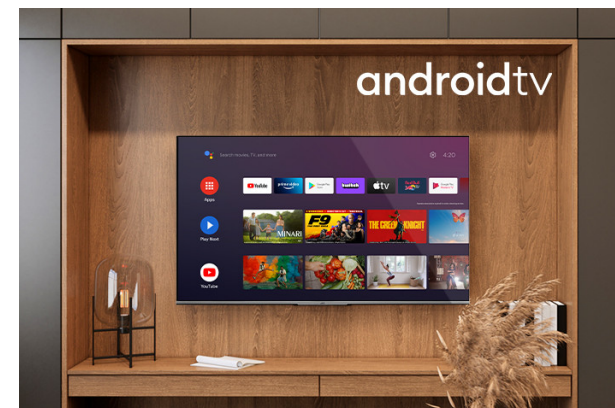

JVC

UHD Televizoriai

LT-50VA6900

- > Ultra HD 4K
- > 4 HDMI, 2 USB
- > Android TV
- > Dolby Vision
- > Netflix 4K

Ultra HD

Noķer katru detaļu katrā ekrāna stūrī ar asāku plašu krāsu klāstu. Jūties kā dzīvot krāsainā virtuālajā pasaulē vai būt slavenu mākslinieku gleznu ielenkumā mākslas galerijā, izmantojot UHD 4K.

Dolby Vision HDR

Revolūcija vīzijā. Ar neticamu spilgtumu, kontrastu un krāsu JVC televizori atdzīvinās izklaidi jūsu acu priekšā. Pilnībā izmantojot jaunās kino projekcijas tehnoloģijas maksimālo potenciālu, Dolby Vision sniedz izsmalcinātu, sadzīviska attēla rezultātu, kas tiks aizmirst, ka skatāties ekrānā.