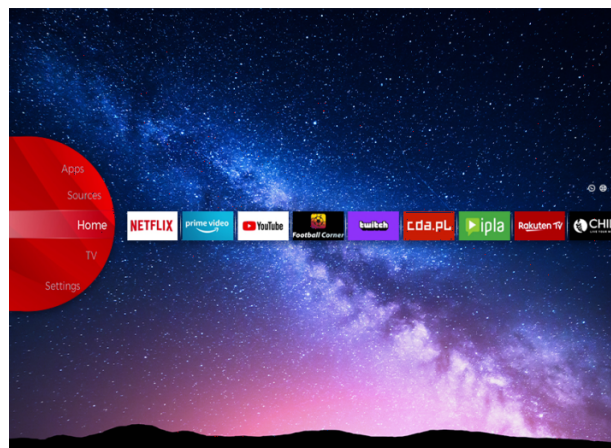

# JVC

---

UHD Televizoriai

LT-50VU3900

- > Dolby Audio
- > Ultra HD 4K
- > 2 HDMI, 1 USB
- > Smart TV
- > Netflix 4K

 USB CLONING

**NETFLIX**

 **YouTube**

## Ultra HD

Noķer katru detaļu katrā ekrāna stūrī ar asāku plašu krāsu klāstu. Jūties kā dzīvot krāsainā virtuālajā pasaulē vai būt slaveno mākslinieku gleznu ielēnkumā mākslas galerijā, izmantojot UHD 4K.

## JVC Smart Portal

JVC Smart Center ļauj piekļūt dažādiem interneta saturam ar vienkāršu klikšķi uz tālvadības pults. Izmantojot Smart TV lietotnes, būtībā jūs varat straumēt mūziku, videoklipus un filmas reāllaikā no vairākām lietojumprogrammām. Jūs varat skatīties jūsu iecienītāko TV pārraižu neatbildētās epizodes, izmantojot catch up pakalpojumu; jūs varat iznomāt jaunākās filmas vai skatīties interneta videoklipus.

## Dolby Audio

Uzlabo skaļruņu atskaņošanas audio pieredzi. Dolby Audio Processing (DAP) ir pēcapstrādes tehnoloģiju komplekts, kas paredzēts, lai uzlabotu audio atskaņošanas pieredzi televizorā, izmantojot TV skaļruņus.