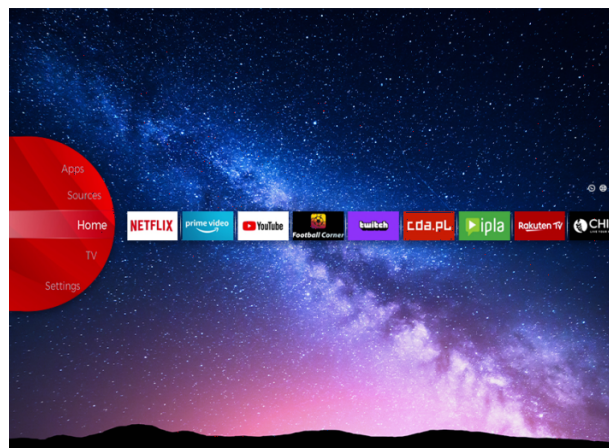

## UHD Televizoriai

LT-50VU3905

- > Ultra HD 4K
- > 2 HDMI, 1 USB
- > Smart TV
- > Netflix 4K
- > Dolby Audio

**NETFLIX**

## Ultra HD

Noķer katru detaļu katrā ekrāna stūrī ar asāku plašu krāsu klāstu. Jūties kā dzīvot krāsainā virtuālajā pasaulē vai būt slavenu mākslinieku gleznu ielēnkumā mākslas galerijā, izmantojot UHD 4K.

## JVC Smart Portal

JVC Smart Center ļauj piekļūt dažādiem interneta saturam ar vienkāršu klikšķi uz tālvadības pults. Izmantojot Smart TV lietotnes, būtībā jūs varat straumēt mūziku, videoklipus un filmas reāllaikā no vairākām lietojumprogrammām. Jūs varat skatīties jūsu iecienītāko TV pārraižu neatbildētās epizodes, izmantojot catch up pakalpojumu; jūs varat iznomāt jaunākās filmas vai skatīties interneta videoklipus.