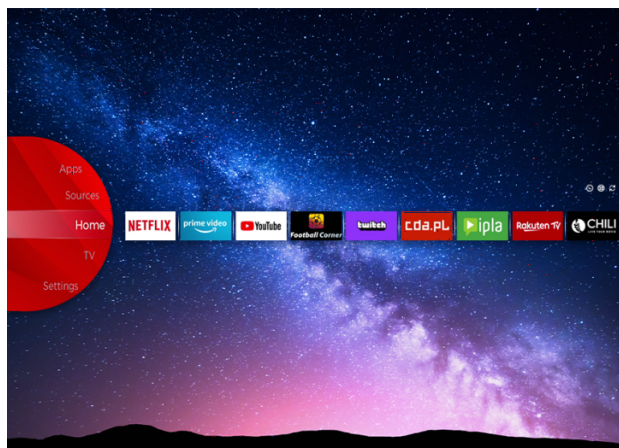

## UHD Televizoriai

LT-50VU6100

- > Ultra HD 4K
- > Smart TV
- > 3 HDMI, 2 USB
- > Dolby Atmos & Dolby Vision HDR
- > MEMC

Super Resolution

Micro Dimming

dts x

NETFLIX

prime video

## JVC Smart Portal

JVC Smart Center ļauj piekļūt dažādiem interneta saturam ar vienkāršu klikšķi uz tālvadības pults. Izmantojot Smart TV lietotnes, būtībā jūs varat straumēt mūziku, videoklipus un filmas reāllaikā no vairākām lietojumprogrammām. Jūs varat skatīties jūsu iecienītāko TV pārraižu neatbildētās epizodes, izmantojot catch up pakalpojumu; jūs varat iznomāt jaunākās filmas vai skatīties interneta videoklipus.